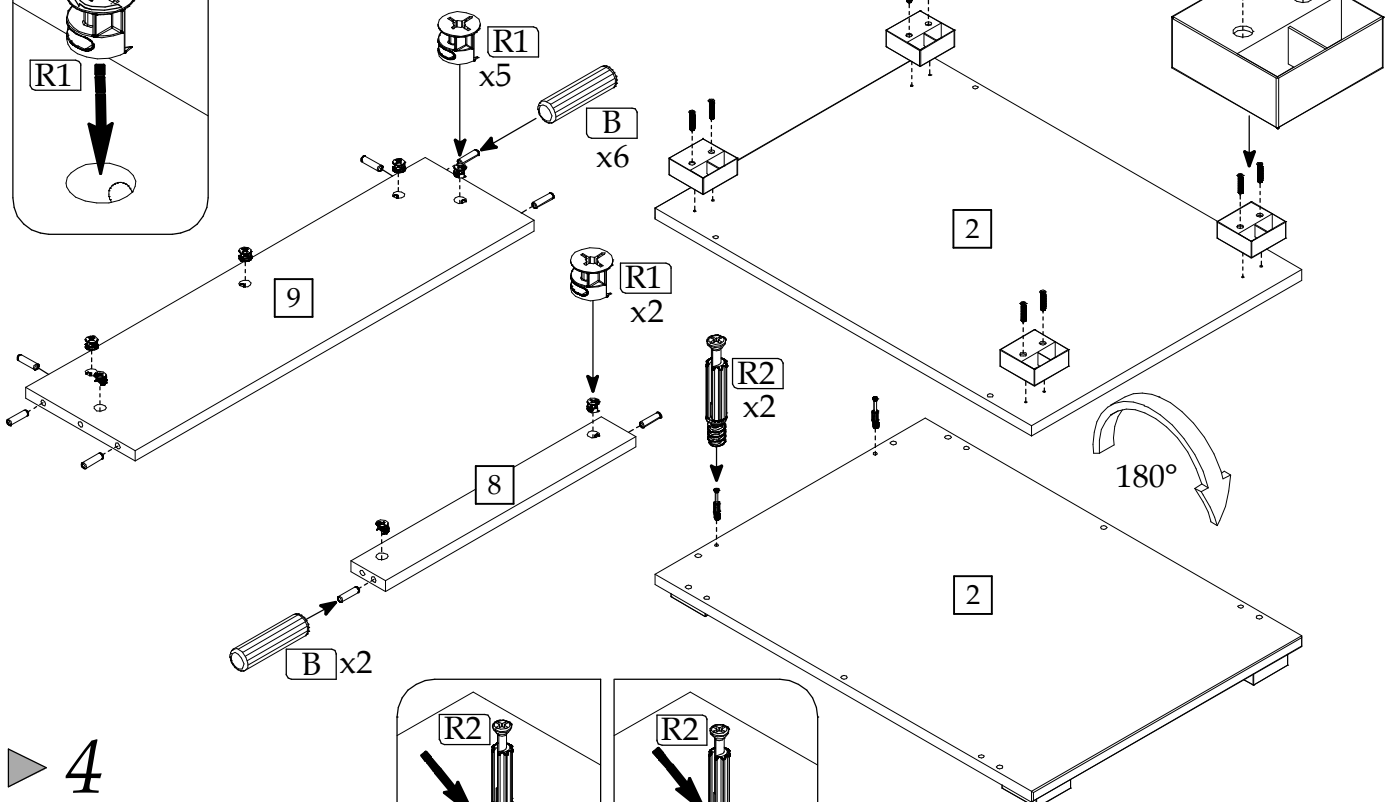

# LINGO P1

70 min

Element symbol	Measurements				Code	Paket
	1	2	3	4		
1	1200	670	16	1	1003	1/1
2	470	657	16	1	1004/2004	1/1
3	703	638	16	1	1018	1/1
4	703	638	16	1	1007/2007	1/1
5	703	436	16	1	1008	1/1
6	739	639	16	1	1037	1/1
7	436	611	16	1	N/A	1/1
8	436	60	16	1	1040	1/1
9	695	190	16	1	1016	1/1
10	350	119.5	16	1	1022/2022	1/1
11	378.5	119.5	16	1	1022	1/1
12	350	119.5	16	1	1024/2024	1/1
13	410	355	3	1	N/A	1/1
14	466	192	16	1	1036/3001	1/1
15	472	466	16	1	1037/3002	1/1

▶ 1

2

▶ 3

▶ 4

▶ 5

▶ 6

▶ 7

▶ 8