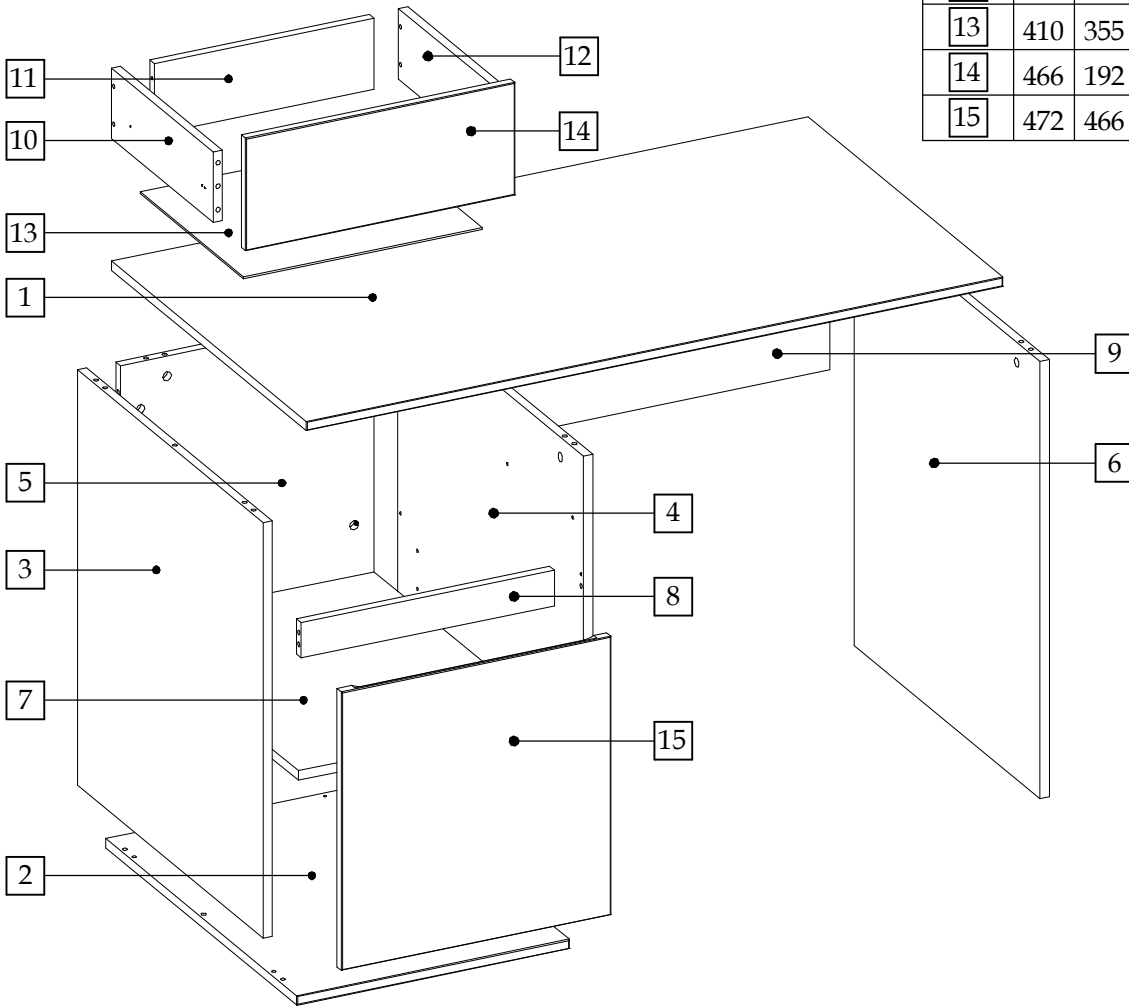

# LINGO P1

70 min

Element symbol	Measurements				Code	Paket
	1	2	3	4		
1	1200	670	16	1	1003	1/1
2	470	657	16	1	1004/2004	1/1
3	703	638	16	1	1018	1/1
4	703	638	16	1	1007/2007	1/1
5	703	436	16	1	1008	1/1
6	739	639	16	1	1037	1/1
7	436	611	16	1	N/A	1/1
8	436	60	16	1	1040	1/1
9	695	190	16	1	1016	1/1
10	350	119.5	16	1	1022/2022	1/1
11	378.5	119.5	16	1	1022	1/1
12	350	119.5	16	1	1024/2024	1/1
13	410	355	3	1	N/A	1/1
14	466	192	16	1	1036/3001	1/1
15	472	466	16	1	1037/3002	1/1

▶ 1

2

▶ 3

▶ 4

▶ 5

▶ 6

▶ 7

▶ 8