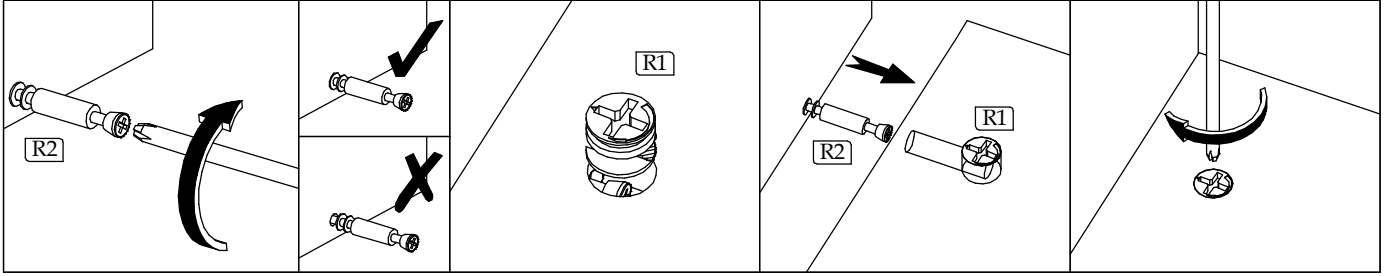

# LINGO P1

70 min

Element symbol	Measurements				Code	Paket
	1	2	3	4		
1	1200	670	16	1	1003	1/1
2	470	657	16	1	1004/2004	1/1
3	703	638	16	1	1018	1/1
4	703	638	16	1	1007/2007	1/1
5	703	436	16	1	1008	1/1
6	739	639	16	1	1037	1/1
7	436	611	16	1	N/A	1/1
8	436	60	16	1	1040	1/1
9	695	190	16	1	1016	1/1
10	350	119.5	16	1	1022/2022	1/1
11	378.5	119.5	16	1	1022	1/1
12	350	119.5	16	1	1024/2024	1/1
13	410	355	3	1	N/A	1/1
14	466	192	16	1	1036/3001	1/1
15	472	466	16	1	1037/3002	1/1