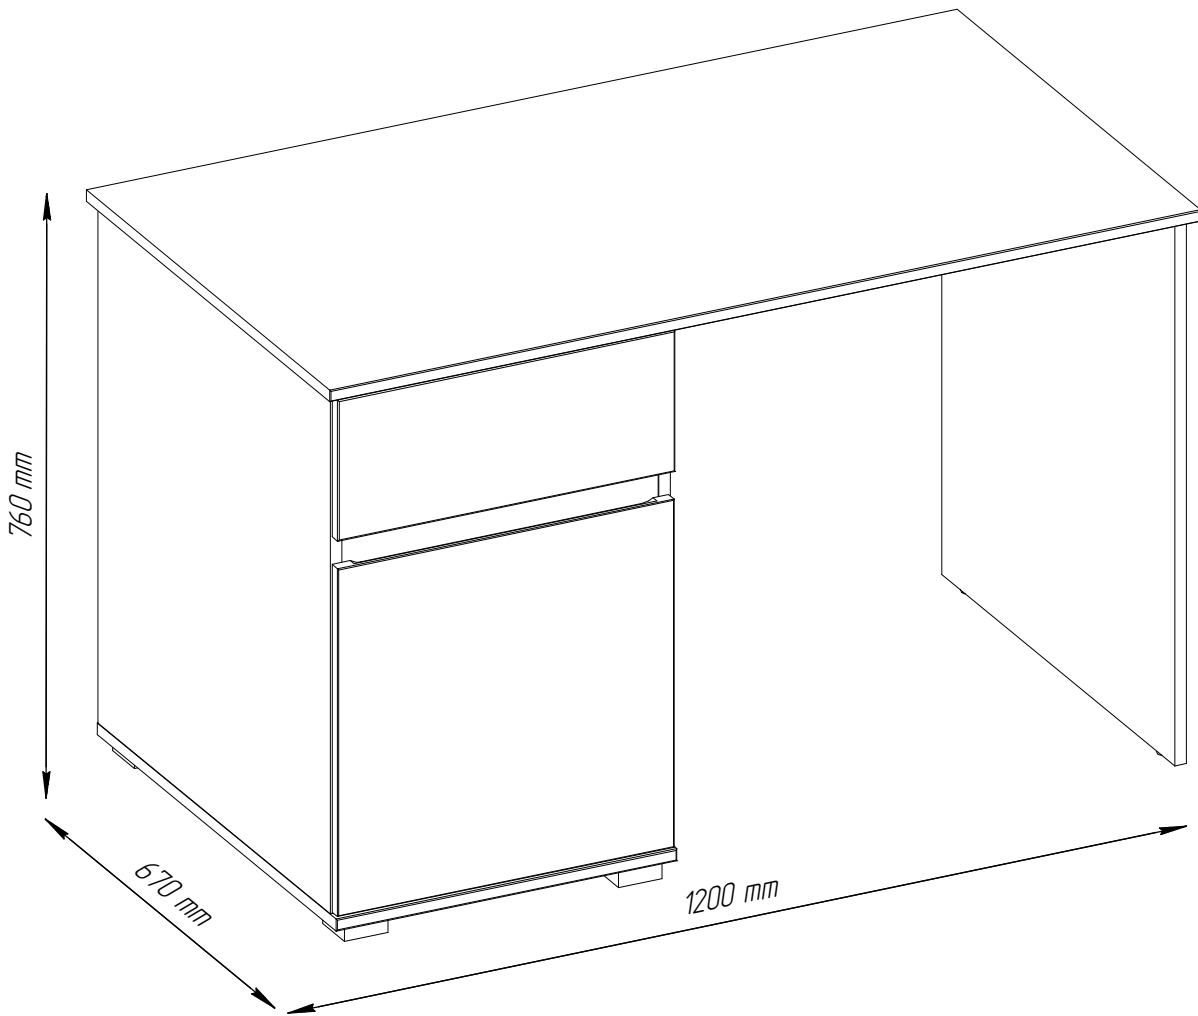

# LINGO P1

70 min

Element symbol	Measurements				Code	Paket
	1	2	3	4		
1	1200	670	16	1	1003	1/1
2	470	657	16	1	1004/2004	1/1
3	703	638	16	1	1018	1/1
4	703	638	16	1	1007/2007	1/1
5	703	436	16	1	1008	1/1
6	739	639	16	1	1037	1/1
7	436	611	16	1	N/A	1/1
8	436	60	16	1	1040	1/1
9	695	190	16	1	1016	1/1
10	350	119.5	16	1	1022/2022	1/1
11	378.5	119.5	16	1	1022	1/1
12	350	119.5	16	1	1024/2024	1/1
13	410	355	3	1	N/A	1/1
14	466	192	16	1	1036/3001	1/1
15	472	466	16	1	1037/3002	1/1